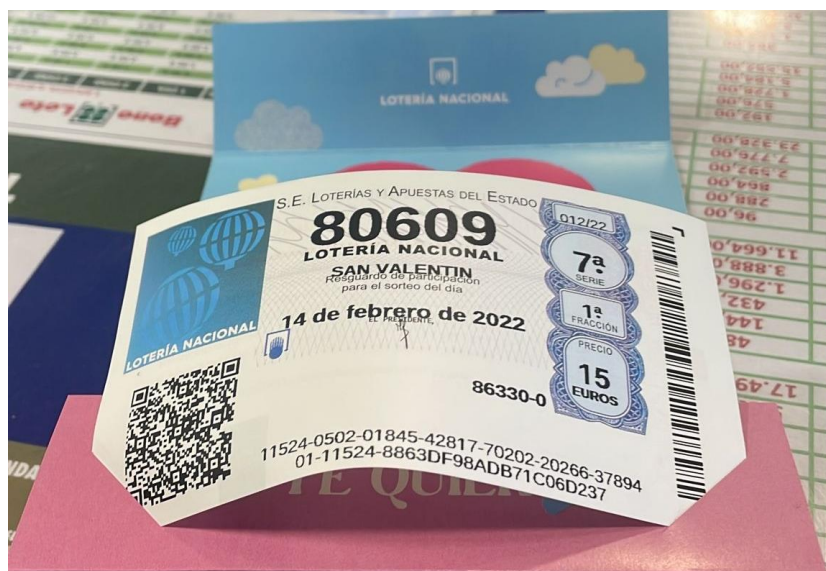

1º SOBRES LOTERÍA NACIONAL “SAN VALENTÍN”

Con fecha 24 de enero de 2020 por correo certificado, esta Federación, le remitió escrito de protesta por el diseño de los sobres para el sorteo de Lotería Nacional de San Valentín (adjuntamos escrito).

Nos reiteramos en el escrito al que hacemos referencia:

“Desde FENAMIX queremos expresar nuestro profundo malestar con el formato de los sobres suministrados recientemente por parte de Loterías y Apuestas del Estado a los puntos de venta, a colación del Sorteo Extraordinario de la Lotería Nacional del 14 de febrero (“San Valentín”). Y es que, estos sobres están diseñados de forma exclusiva para los décimos tradicionales (pre-impresos), no adaptándose a los otros dos formatos oficiales de Lotería Nacional. Los sobres, como puede apreciarse en la imagen inferior, no pueden portar el boleto azul o el blanco, no siendo coincidentes con las medidas y dimensiones de los precitados formatos.